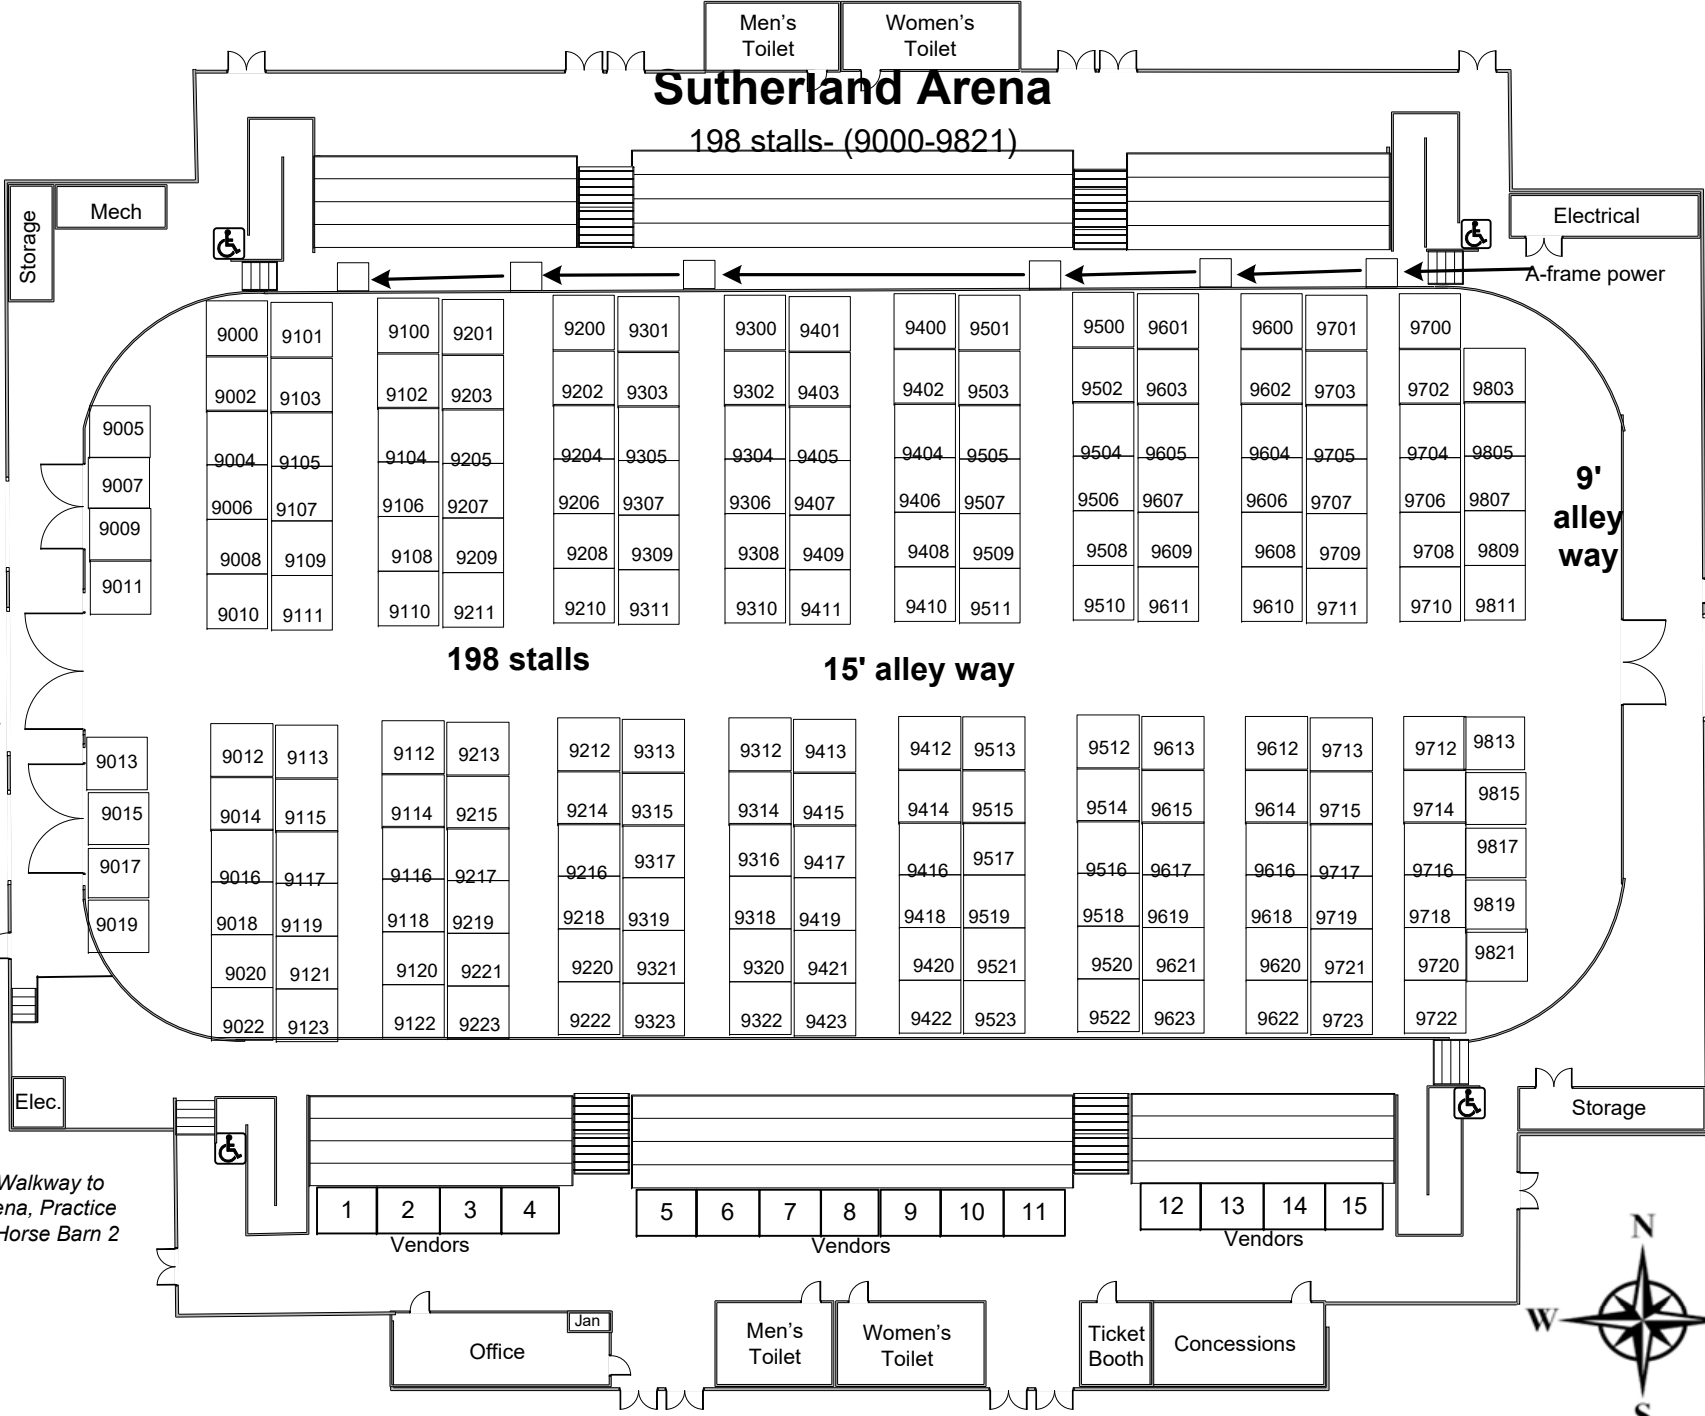

Sutherland Arena

198 stalls- (9000-9821)

Covered Walkway to Practice Ring #3 & Multipurpose Building

East Gate Entrance

198 stalls

15' alley way

9' alley way

9000	9101	9100	9201	9200	9301	9300	9401	9400	9501	9500	9601	9600	9701	9700	
9002	9103	9102	9203	9202	9303	9302	9403	9402	9503	9502	9603	9602	9703	9702	9803
9004	9105	9104	9205	9204	9305	9304	9405	9404	9505	9504	9605	9604	9705	9704	9805
9006	9107	9106	9207	9206	9307	9306	9407	9406	9507	9506	9607	9606	9707	9706	9807
9008	9109	9108	9209	9208	9309	9308	9409	9408	9509	9508	9609	9608	9709	9708	9809
9010	9111	9110	9211	9210	9311	9310	9411	9410	9511	9510	9611	9610	9711	9710	9811
9013	9113	9112	9213	9212	9313	9312	9413	9412	9513	9512	9613	9612	9713	9712	9813
9015	9115	9114	9215	9214	9315	9314	9415	9414	9515	9514	9615	9614	9715	9714	9815
9017	9117	9116	9217	9216	9317	9316	9417	9416	9517	9516	9617	9616	9717	9716	9817
9019	9119	9118	9219	9218	9319	9318	9419	9418	9519	9518	9619	9618	9719	9718	9819
9020	9121	9120	9221	9220	9321	9320	9421	9420	9521	9520	9621	9620	9721	9720	9821
9022	9123	9122	9223	9222	9323	9322	9423	9422	9523	9522	9623	9622	9723	9722	

1	2	3	4	5	6	7	8	9	10	11	12	13	14	15
Vendors				Vendors							Vendors			